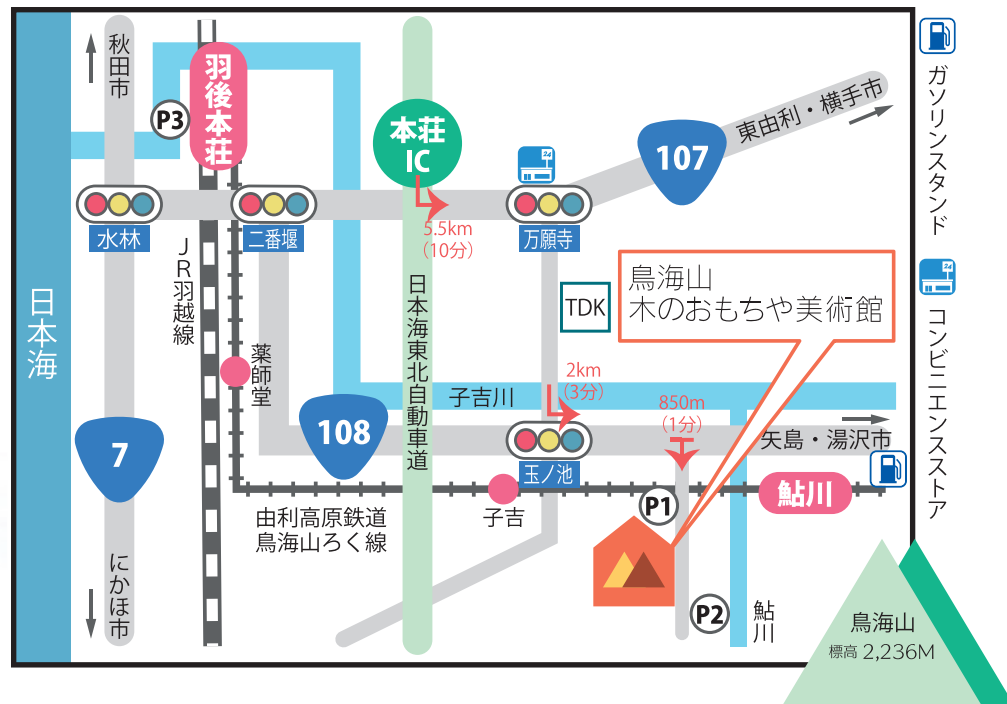

「一口館長」募集のご案内

館内にお名前が残ります

おもちゃと遊びはもちろん、由利本荘市の魅力を伝え、また多世代交流の架け橋となる活動を応援・支援し、「一口館長」となってもらえる方を募集いたします。

一口館長のもとには、鳥海山をモチーフにした積み木が並び、館内にはお名前入りのフレームが飾られます。

そのほか金額に応じた返礼品がございます。

由利本荘市産 木のおもちゃのイメージ

詳しくはホームページで！

鳥海山 木のおもちゃ美術館